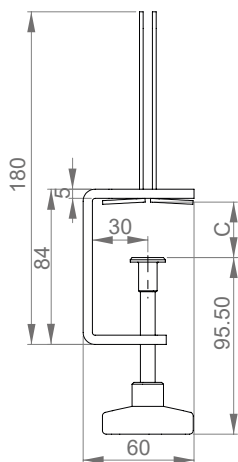

Panelfäste

SPECIFIKATIONER

Referens Panelfäste S Liten (kompatibel till bordsskiva C = 15-35mm)
Panelfäste L Stor (kompatibel till bordsskiva C = 30-50mm)

ACC-N139100

ACC-N139200

Beskrivning För att montera paneler från 3 till 6mm på en bordsskiva utan borming (automatiskt låsningssystem), ergonomisk fastsättning utan verktyg, två möjliga orienteringsriktningar

Material Material : lackerat stål, polyamid plast

KOMPONENTER

1x Monteringsbeslag

1x Klämhållare

1x Hylsmutter

1x Låsraff M8 x 60 (S version)
Låsraff M8 x 40 (L version)